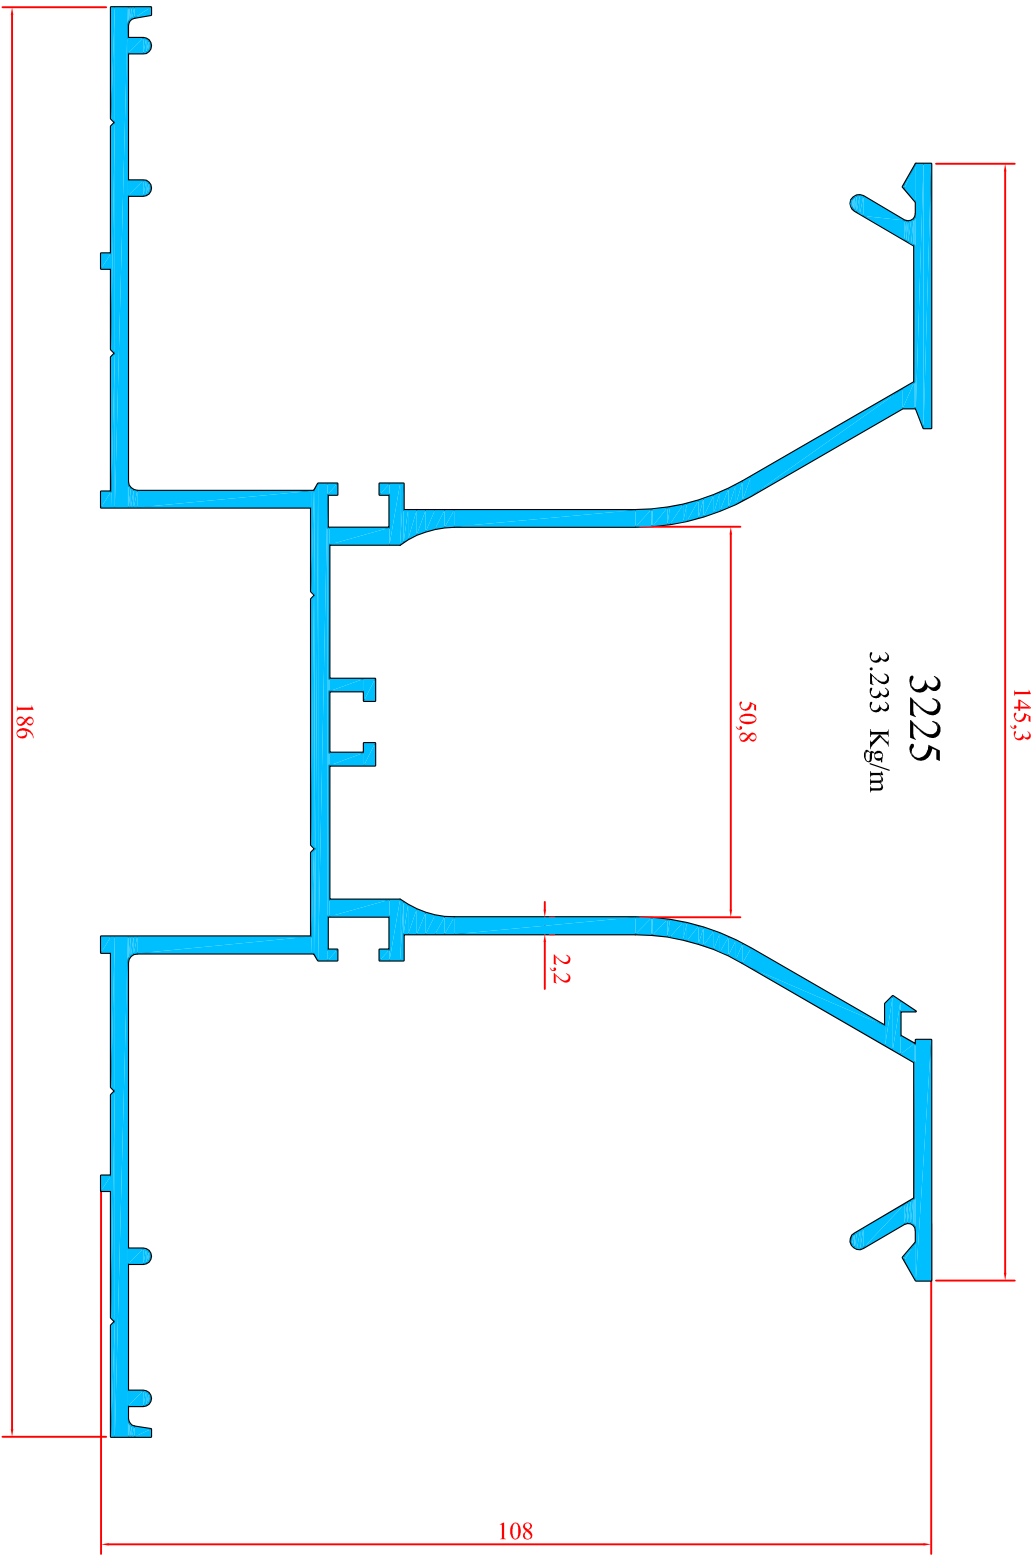

ALÇIN
Alüminyum A.Ş.

HASTANE PROFİLLERİ