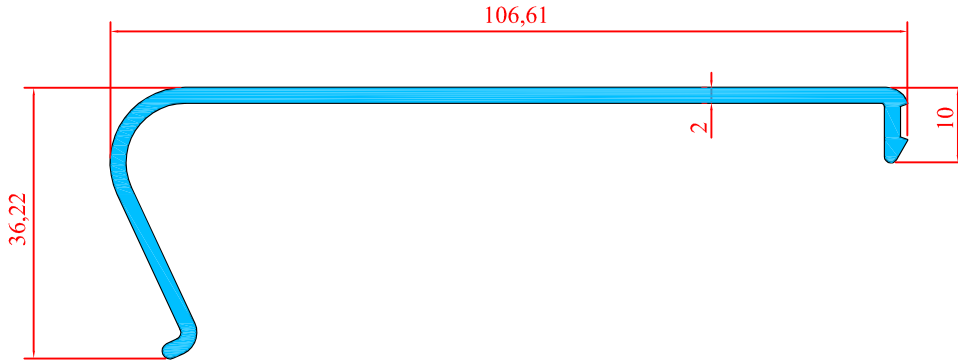

3218

0.484 Kg/m

3219

0.634 Kg/m

3244

0.803 Kg/m

ALÇIN  
Alüminyum A.Ş.

## HASTANE PROFİLLERİ

3155  
0.520 Kg/m

3390  
1.495 Kg/m

3450  
0.735 Kg/m

3155

3390