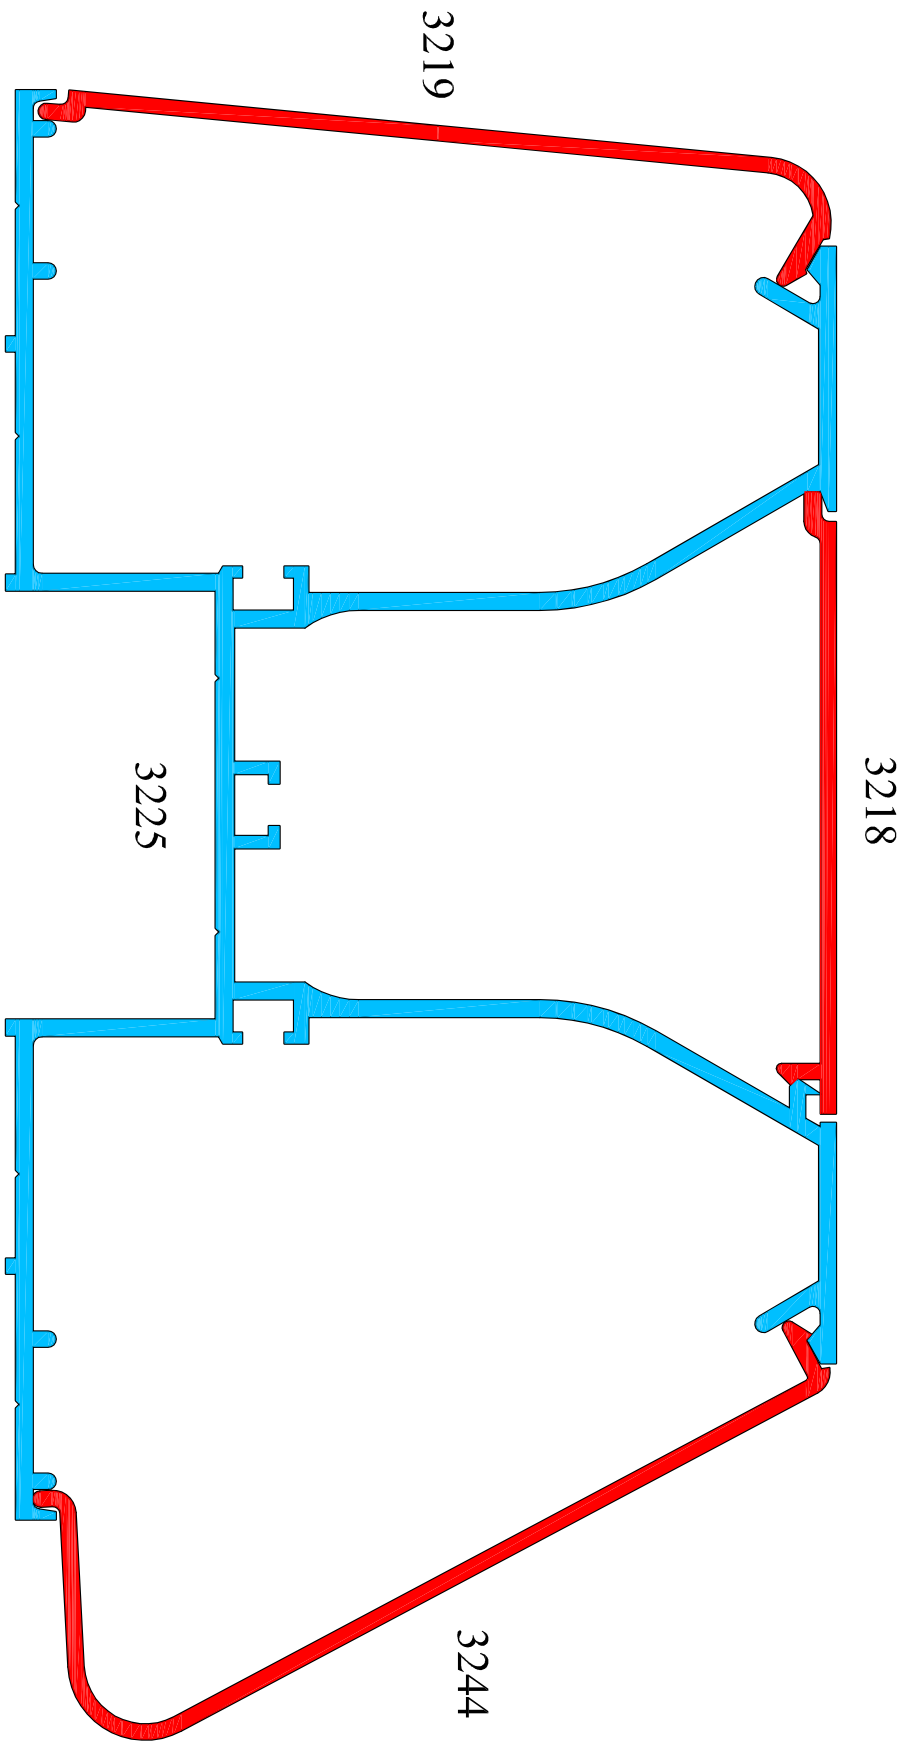

3218

0.484 Kg/m

3219

0.634 Kg/m

3244

0.803 Kg/m

ALÇIN  
Alüminyum A.Ş.

## HASTANE PROFİLLERİ

3155  
0.520 Kg/m

3390  
1.495 Kg/m

3450  
0.735 Kg/m

3155

3390