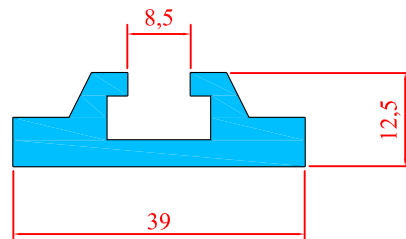

## HASTANE PROFİLLERİ

3155  
0.520 Kg/m

3390  
1.495 Kg/m

3450  
0.735 Kg/m

3155

3390