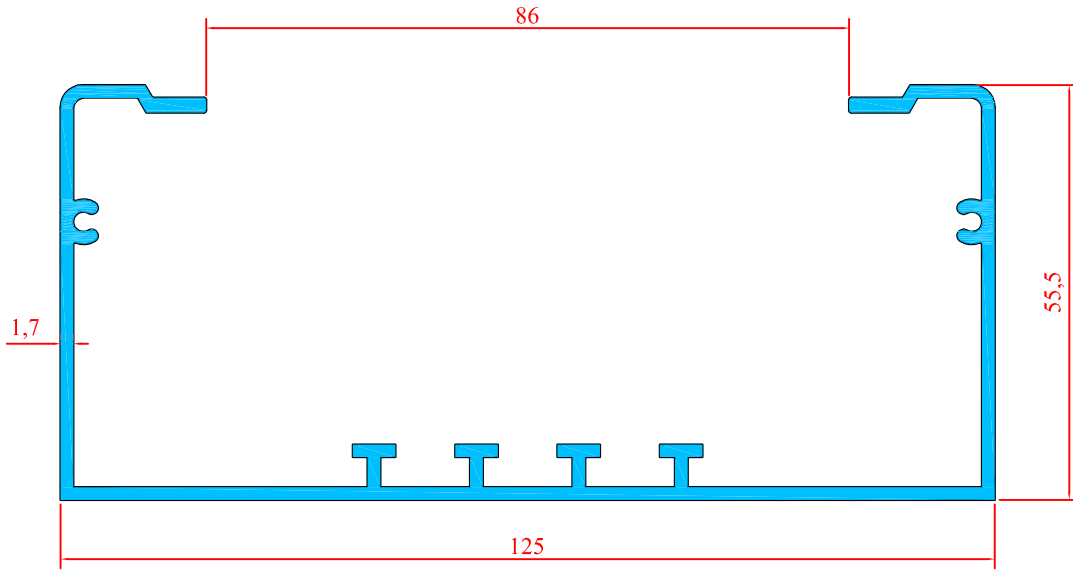

## HASTANE PROFİLLERİ

3155  
0.520 Kg/m

3390  
1.495 Kg/m

3450  
0.735 Kg/m

3155

3390